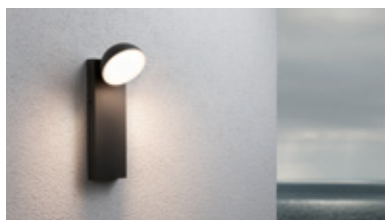

Nástěnné svítidlo Puka

Puka
incl. 8,5 W, 230 V
460 lm
3.000 K
⇔110 ⇔315 ⇔125 mm
947.38
▣ hliník
☞ antracit

Puka
incl. 8,5 W, 230 V
460 lm
3.000 K
⇔110 ⇔315 ⇔125 mm
947.39
▣ hliník
☞ antracit