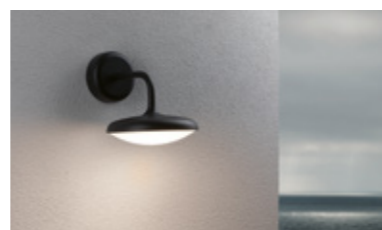

Nástěnné svítidlo Stan

Stan
incl. 9 W, 220 lm
3.000 K
230 V
⇄45 ⇄600 ⇄95 mm
947.43
hliník
antracit

Stan
incl. 11,5 W, 300 lm
3.000 K
230 V
⇄45 ⇄800 ⇄95 mm
947.42
hliník
antracit

Nástěnné a sloupkové svítidlo Trian & Bako

Trian
max. 35 W, 230 V, GU10
⇄125 ⇄130 ⇄100 mm
947.34
hliník
antracit

Trian
max. 35 W, 230 V, GU10
⇄170 ⇄600 ⇄100 mm
947.35
hliník
antracit

Bako
max. 20 W, 230 V, E14
⇄110 ⇄165 ⇄140 mm
947.40
hliník
antracit

Bako
max. 20 W, E14, 230 V
⇄123 ⇄500 mm
947.41
hliník
antracit

Zemní zápusťné svítidlo Vanea

- LED zdroje světla (pevně zabudované) jsou součástí balení
- Nekoroduje, vodotěsné i prachotěsné – vydává světlo za jakéhokoliv počasí

Vanea
incl. 3,5 W, 230 V
160 lm
3.000 K
ø78 mm
947.48
hliník
hliník

Vanea
incl. 15,5 W, 230 V
800 lm
3.000 K
ø92 mm
947.49
hliník
hliník

Nástěnné svítidlo Lanka

Lanka
max. 40 W, 230 V, E27
⇄205 ⇄360 ⇄237 mm
947.36
hliník
antracit

Nástěnné a sloupkové svítidlo Kulma

Kulma
incl. 7,5 W, 230 V
500 lm
3.000 K
⇄90 ⇄500 ⇄155 mm
947.47
hliník
antracit

Kulma
incl. 7,5 W, 230 V
520 lm
3.000 K
⇄90 ⇄500 ⇄155 mm
947.46
hliník
antracit

Kulma
incl. 7,5 W, 230 V
500 lm
3.000 K
⇄90 ⇄230 ⇄174 mm
947.45
hliník
antracit

Kulma
incl. 7,5 W, 230 V
520 lm
3.000 K
⇄90 ⇄230 ⇄174 mm
947.44
hliník
antracit

Nástěnné svítidlo Platomo

- Pro dekorativní světelné efekty na domovních fasádách
- Úsporná LED technika

Platomo
incl. 14,5 W, 230 V
1200 lm
3.000 K
ø 67 mm
946.98
plast
černá

Platomo
incl. 14,5 W, 230 V
1200 lm
3.000 K
ø 63 mm
946.96
plast
černá

Platomo
incl. 14,5 W, 230 V
1200 lm
3.000 K
ø 67 mm
946.99
plast
Bílá

Platomo
incl. 14,5 W, 230 V
1200 lm
3.000 K
ø 63 mm
946.97
plast
Bílá

Nástěnné a sloupkové svítidlo Vintario & Nostro

- Nástěnné a sloupkové svítidlo v jednom designu
- Vysoce jakostní materiál