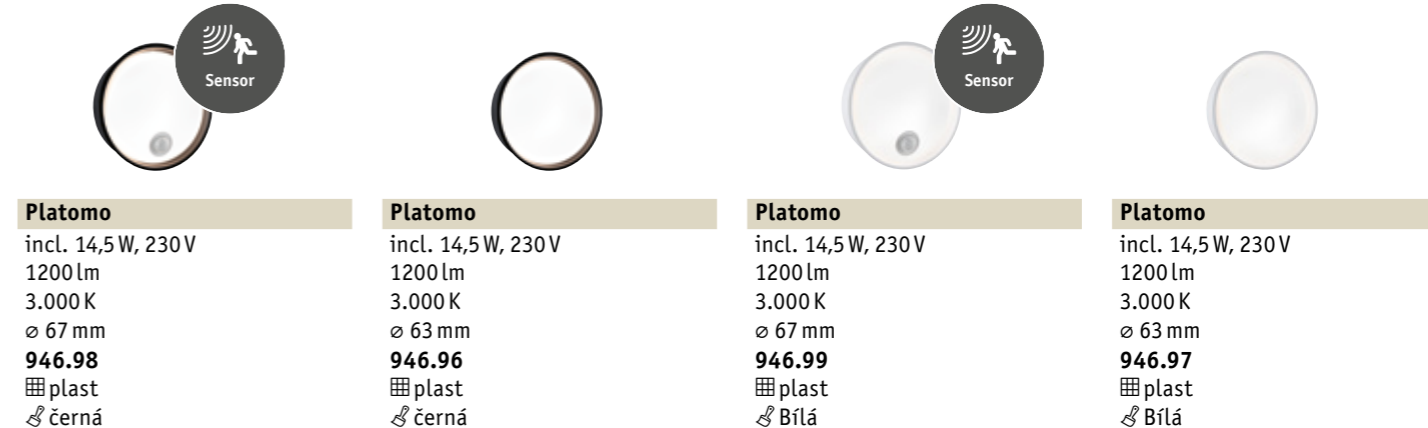

Nástěnné svítidlo Stan

Stan
incl. 9 W, 220 lm
3.000 K
230 V
⇄45 ⇄600 ⇄95 mm
947.43
hliník
antracit

Stan
incl. 11,5 W, 300 lm
3.000 K
230 V
⇄45 ⇄800 ⇄95 mm
947.42
hliník
antracit

Nástěnné a sloupkové svítidlo Trian & Bako

Trian
max. 35 W, 230 V, GU10
⇄125 ⇄130 ⇄100 mm
947.34
hliník
antracit

Trian
max. 35 W, 230 V, GU10
⇄170 ⇄600 ⇄100 mm
947.35
hliník
antracit

Bako
max. 20 W, 230 V, E14
⇄110 ⇄165 ⇄140 mm
947.40
hliník
antracit

Bako
max. 20 W, E14, 230 V
⇄123 ⇄500 mm
947.41
hliník
antracit

Zemní zápusťné svítidlo Vanea

- LED zdroje světla (pevně zabudované) jsou součástí balení
- Nekoroduje, vodotěsné i prachotěsné – vydává světlo za jakéhokoliv počasí

Vanea
incl. 3,5 W, 230 V
160 lm
3.000 K
ø78 mm
947.48
hliník
hliník

Vanea
incl. 15,5 W, 230 V
800 lm
3.000 K
ø92 mm
947.49
hliník
hliník

Nástěnné svítidlo Lanka

Lanka
max. 40 W, 230 V, E27
⇄205 ⇄360 ⇄237 mm
947.36
hliník
antracit

Nástěnné a sloupkové svítidlo Kulma

Kulma
incl. 7,5 W, 230 V
500 lm
3.000 K
⇄90 ⇄500 ⇄155 mm
947.47
hliník
antracit

Kulma
incl. 7,5 W, 230 V
520 lm
3.000 K
⇄90 ⇄500 ⇄155 mm
947.46
hliník
antracit

Kulma
incl. 7,5 W, 230 V
500 lm
3.000 K
⇄90 ⇄230 ⇄174 mm
947.45
hliník
antracit

Kulma
incl. 7,5 W, 230 V
520 lm
3.000 K
⇄90 ⇄230 ⇄174 mm
947.44
hliník
antracit

Nástěnné svítidlo Platomo

- Pro dekorativní světelné efekty na domovních fasádách
- Úsporná LED technika

Platomo
incl. 14,5 W, 230 V
1200 lm
3.000 K
ø 67 mm
946.98
plast
černá

Platomo
incl. 14,5 W, 230 V
1200 lm
3.000 K
ø 63 mm
946.96
plast
černá

Platomo
incl. 14,5 W, 230 V
1200 lm
3.000 K
ø 67 mm
946.99
plast
Bílá

Platomo
incl. 14,5 W, 230 V
1200 lm
3.000 K
ø 63 mm
946.97
plast
Bílá

Nástěnné a sloupkové svítidlo Vintario & Nostro

- Nástěnné a sloupkové svítidlo v jednom designu
- Vysoce jakostní materiál