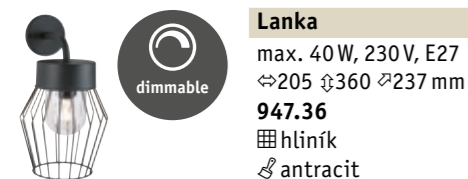

Stan
incl. 11,5 W, 300 lm
3.000 K
230 V
⇄45 ⇄800 ⇄95 mm
947.42
hliník
antracit

Nástěnné a sloupkové svítidlo Trian & Bako

Trian
max. 35 W, 230 V, GU10
⇄125 ⇄130 ⇄100 mm
947.34
hliník
antracit

Trian
max. 35 W, 230 V, GU10
⇄170 ⇄600 ⇄100 mm
947.35
hliník
antracit

Bako
max. 20 W, 230 V, E14
⇄110 ⇄165 ⇄140 mm
947.40
hliník
antracit

Bako
max. 20 W, E14, 230 V
⇄123 ⇄500 mm
947.41
hliník
antracit

Zemní zápusťné svítidlo Vanea

- LED zdroje světla (pevně zabudované) jsou součástí balení
- Nekoroduje, vodotěsné i prachotěsné – vydává světlo za jakéhokoliv počasí

Vanea
incl. 3,5 W, 230 V
160 lm
3.000 K
ø78 mm
947.48
hliník
hliník

Vanea
incl. 15,5 W, 230 V
800 lm
3.000 K
ø92 mm
947.49
hliník
hliník

Nástěnné svítidlo Lanka

Lanka
max. 40 W, 230 V, E27
⇄205 ⇄360 ⇄237 mm
947.36
hliník
antracit