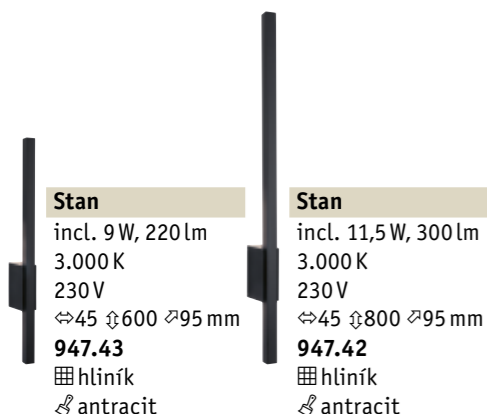

Nástěnné svítidlo Stan

Stan
incl. 9 W, 220 lm
3.000 K
230 V
⇄45 ⇄600 ⇄95 mm
947.43
hliník
antracit

Stan
incl. 11,5 W, 300 lm
3.000 K
230 V
⇄45 ⇄800 ⇄95 mm
947.42
hliník
antracit

Nástěnné a sloupkové svítidlo Trian & Bako