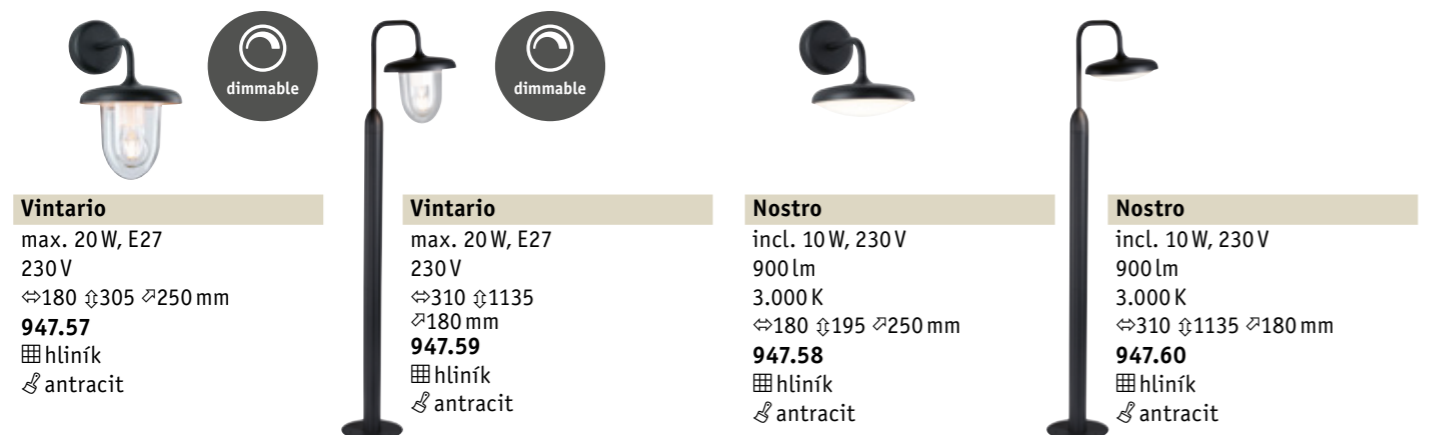

Nástěnné a sloupkové svítidlo Kulma

Kulma
incl. 7,5 W, 230 V
500 lm
3.000 K
⇄90 ⇄500 ⇄155 mm
947.47
hliník
antracit

Kulma
incl. 7,5 W, 230 V
520 lm
3.000 K
⇄90 ⇄500 ⇄155 mm
947.46
hliník
antracit

Kulma
incl. 7,5 W, 230 V
500 lm
3.000 K
⇄90 ⇄230 ⇄174 mm
947.45
hliník
antracit

Kulma
incl. 7,5 W, 230 V
520 lm
3.000 K
⇄90 ⇄230 ⇄174 mm
947.44
hliník
antracit

Nástěnné svítidlo Platomo

- Pro dekorativní světelné efekty na domovních fasádách
- Úsporná LED technika

Platomo
incl. 14,5 W, 230 V
1200 lm
3.000 K
ø 67 mm
946.98
plast
černá

Platomo
incl. 14,5 W, 230 V
1200 lm
3.000 K
ø 63 mm
946.96
plast
černá

Platomo
incl. 14,5 W, 230 V
1200 lm
3.000 K
ø 67 mm
946.99
plast
Bílá

Platomo
incl. 14,5 W, 230 V
1200 lm
3.000 K
ø 63 mm
946.97
plast
Bílá

Nástěnné a sloupkové svítidlo Vintario & Nostro

- Nástěnné a sloupkové svítidlo v jednom designu
- Vysoce jakostní materiál

Vintario
max. 20 W, E27
230 V
⇄180 ⇄305 ⇄250 mm
947.57
hliník
antracit

Vintario
max. 20 W, E27
230 V
⇄310 ⇄1135 ⇄180 mm
947.59
hliník
antracit